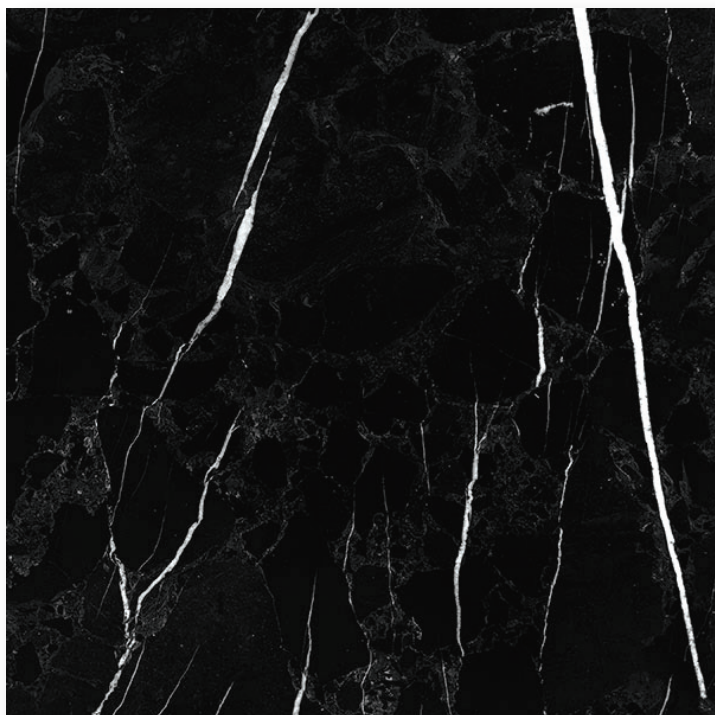

ZSA-M12
MARMARA WHITE