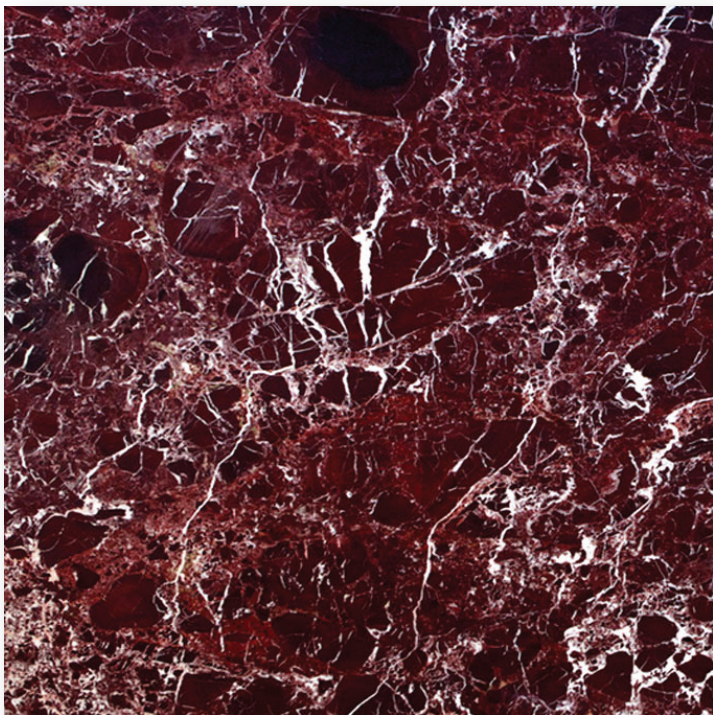

Yaşam Alanı  
Living Room

Mutfak  
Kitchen

Dış Mekan  
Outdoor

Rölyef  
Relief

ZSA-M10  
ELAŽIĜ CHERRY

ZSA-M11  
EMPERADOR LIGHT

ZSA-M12  
MARMARA WHITE

ZSA-M13  
RITALI GREY