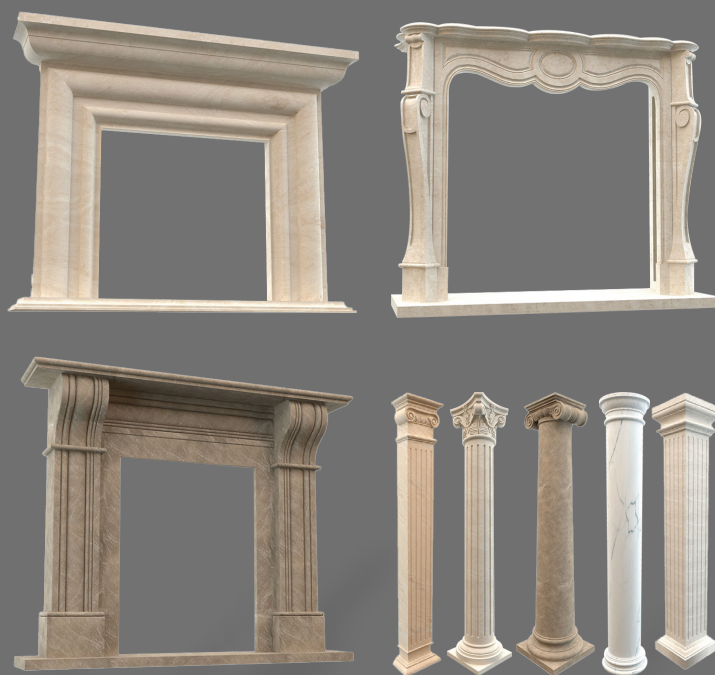

Yaşam Alanı  
Living Room

Mutfak  
Kitchen

Dış Mekan  
Outdoor

Rölyef  
Relief

ZSA-G1  
GRANIT

ZDEKOR