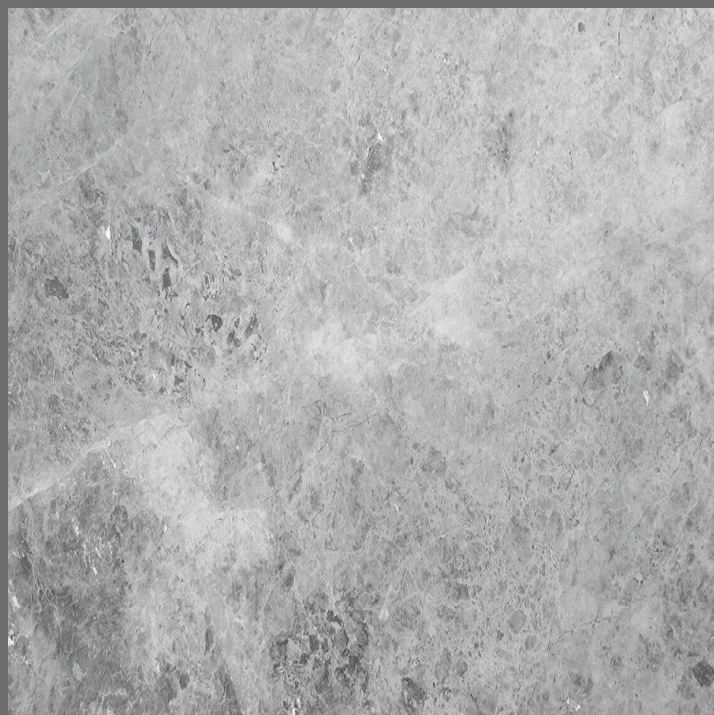

Banyo  
Bathroom

Yaşam Alanı  
Living Room

Mutfak  
Kitchen

Dış Mekan  
Outdoor

Rölyef  
Relief

ZSA-M14  
TOROS BLACK

ZSA-M15  
TUNDRA GREY

ZSA-M16  
UŞAK BEYAZI