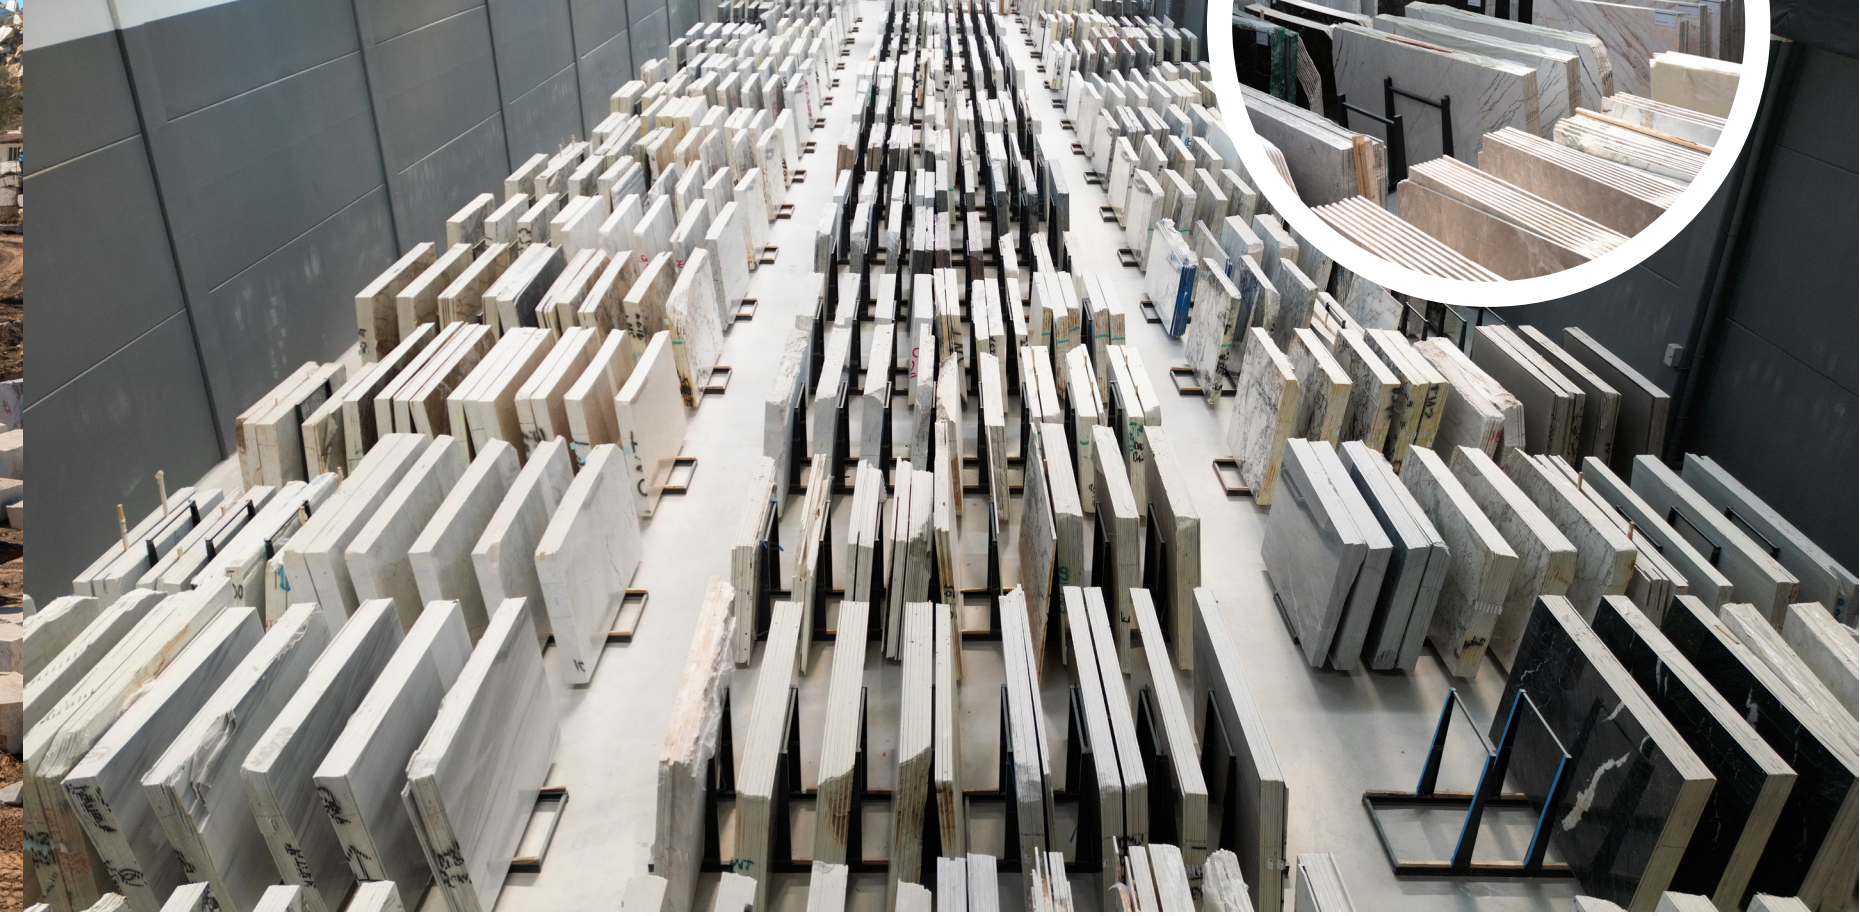

# FACTORY

FABRIKA

**ZSA MARBLE**, mermerin benzersiz güzelliğini işleyen bir fabrikadır. Uzun yıllara dayanan deneyimimiz ve modern teknolojiyi bir araya getirerek, yüksek kaliteli mermer ürünleri üretiyoruz. Her bir parça, zarafet ve dayanıklılığın mükemmel bir kombinasyonunu temsil ediyor.

Müşterilerimize özel çözümler sunarak, iç mekanlardan dış cephelere, tezgah üstlerinden zeminlere kadar bir dizi uygulama için mermer ürünleri sağlıyoruz. Sürdürülebilirlik ve kalite, işimizin temel taşlarıdır.